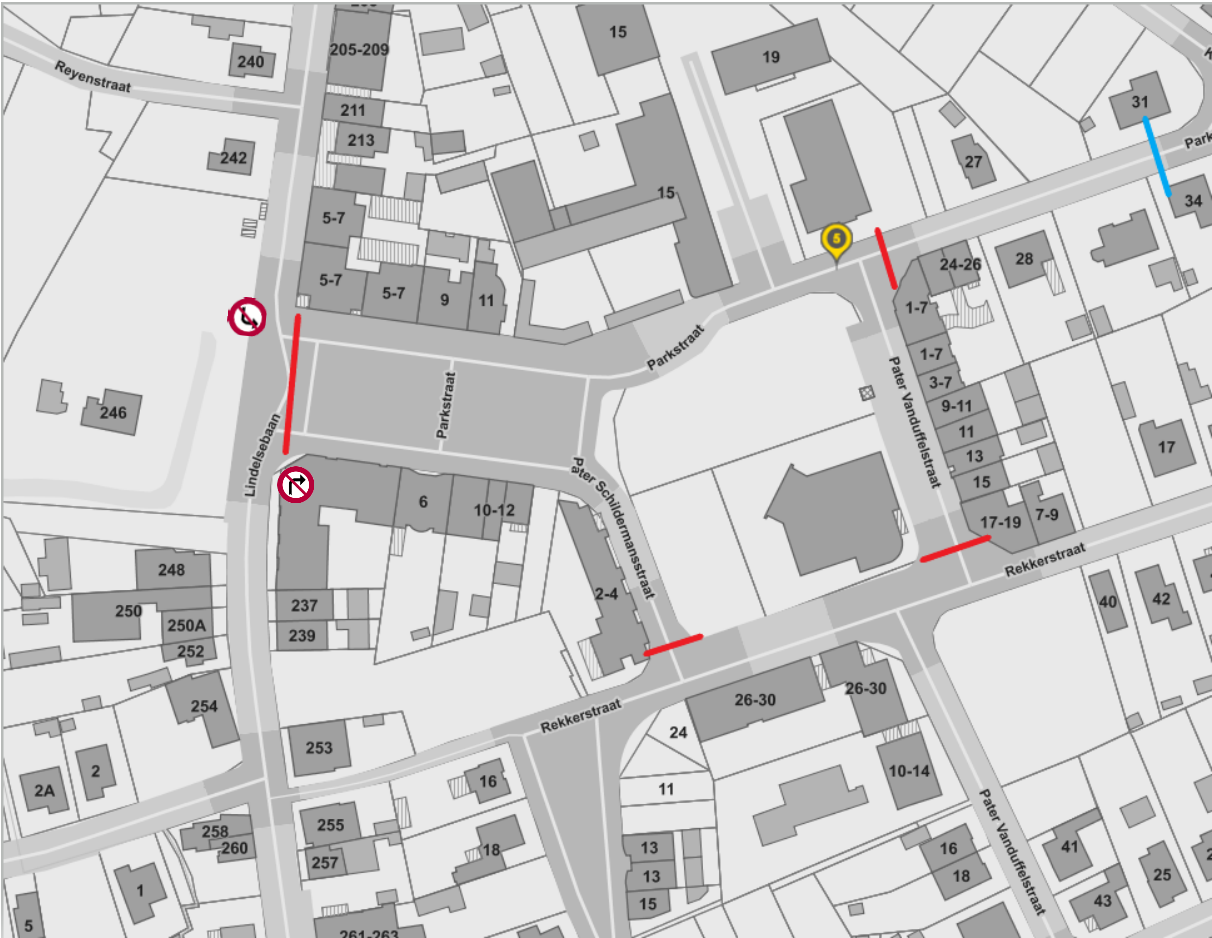

**Plan Kermis Lindel Hoeven, de zondag na 15 augustus of zondag 15 augustus zelf:**

—: nadars + verkeersbord C3 + verlichting

—: nadar + verkeersbord C3 aangevuld met onderbord "uitgezonderd plaatselijk verkeer" + verkeersbord F45

Verboden stilstaan en parkeren binnen het afgesloten gebied: verkeersborden E3, Xa , Xb, Xd.